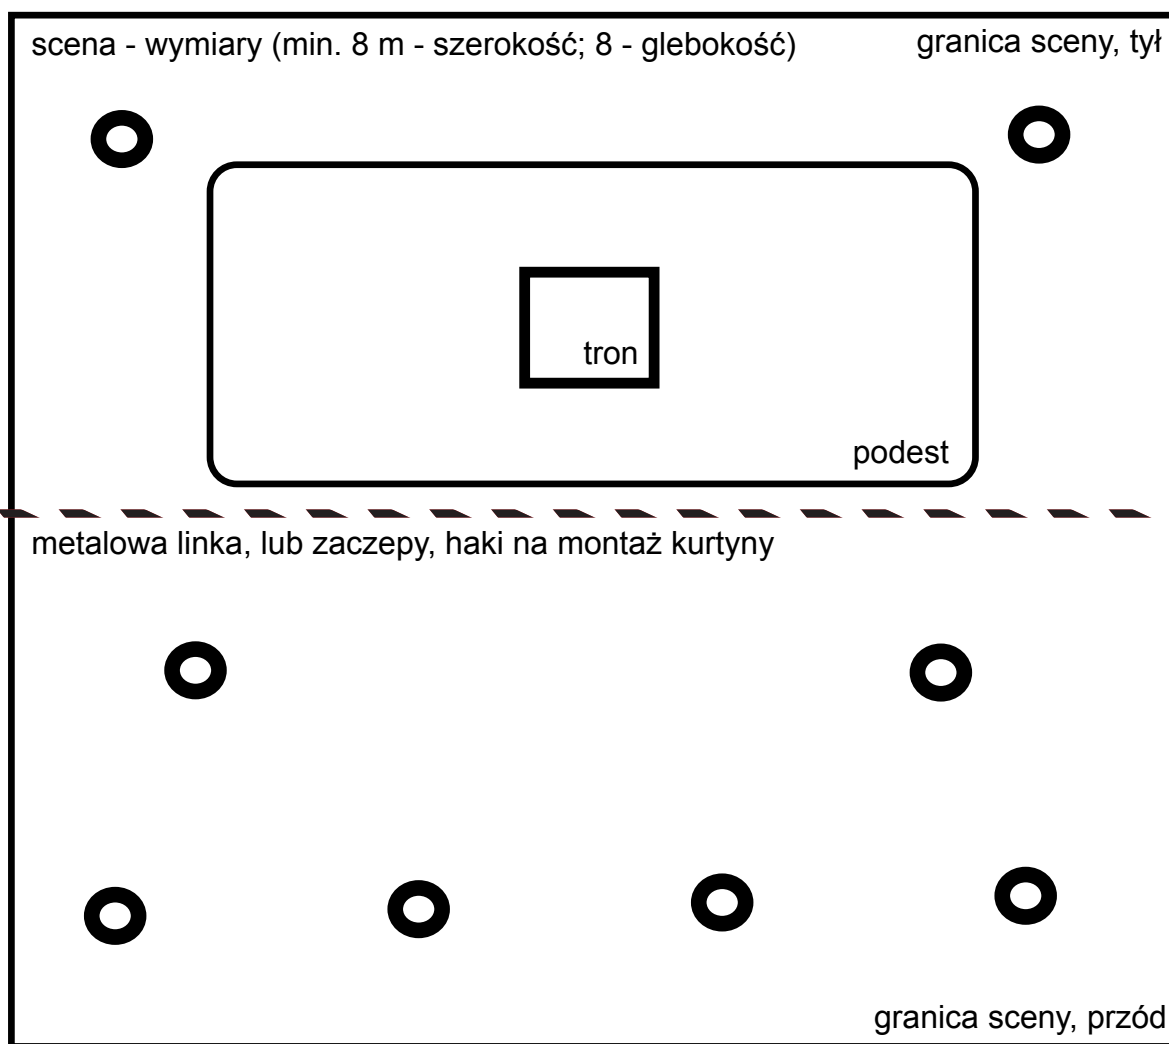

# Rider Techniczny: Nowe Szaty Króla

kontakt:  
513 69 89 91  
Paweł

reflektory min. 14 szt. typu: PC, LED, 500-1000W, na oddzielnych obwodach

stół do światła (typu alfa) - dimmer - z możliwością programowania obrazów świetlnych, scen - min. 10 submasterów, ręczna nawigacja

mikser do muzyki, odtwarzacz CD, nagłośnienie standard

**!!!- bardzo ważne** - stół do świateł i mikser do dźwięku w tym samym miejscu, blisko siebie, ponieważ 1 osoba realizuje i światło i dźwięk w przedstawieniu

kolorowe filtry: żółte, pomarańczowe  
projektor, laptop, shooter - przednia projekcja, obraz rzucany na kurtynę

podest sceniczny o wymiarach ( ok. 160 cm - długi, 100cm szeroki, 20-40cm - wysoki)

ustawienie reflektorów nad sceną jak na schemacie